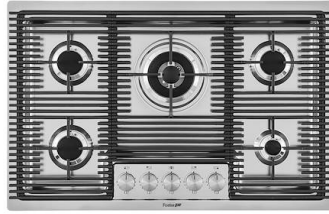

## ACCESSOIRES OPTIONNELS

**Cuvette blanche**  
8153 100

**Griglia Black**  
8100 653

**Panier à vaisselle inox**  
8100 201

**Panier en acier inoxydable**  
8612 000

**Planche de découpe en HPDE**  
8657 001

## LES APPARIEMENTS RECOMMANDÉS

**Mitigeur Omega Plus**  
8497 020

**Table de cuisson Milanello 5F**  
7682 000